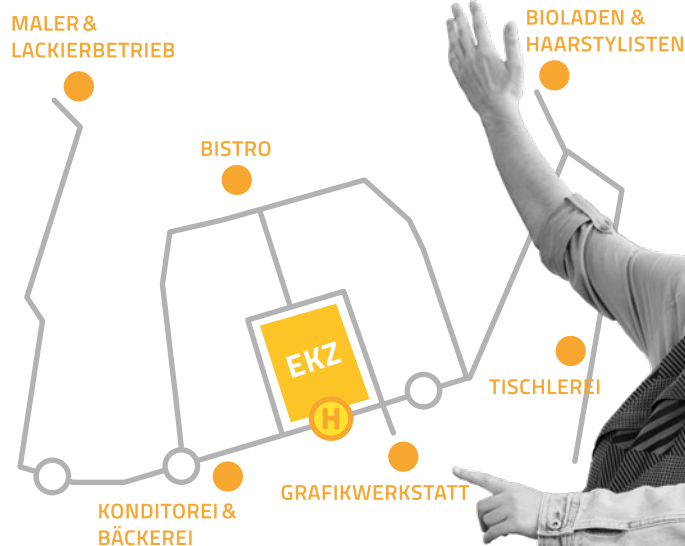

WERKSTÄTTEN & ARBEITSBEREICHE

KÜCHE & SERVICE
Gropiusring 43 – Bistro
Schreyerring 27 – Das Café

HAIRSTYLISTEN
Borchertring 34

KONDITOREI & BÄCKEREI
Gründgensstraße 22

GRAFIKWERKSTATT
Cesar-Klein-Ring 40

MALER & LACKIERBETRIEB
Fritz-Flinte-Ring 41a/ Werkhof

BIOLADEN
Borchertring 34

TISCHLEREI
Fabriciusstraße 225-231

KONTAKT & ANSPRECHPARTNER

PRODUKTIONSSCHULE IM QUARTIER

E-Mail: psq@alraune-hamburg.de

MAX-LUCA ALBRECHT / LEITUNG

Mobil: 0175 / 791 61 14

E-Mail: m.albrecht@alraune-hamburg.de

ANNETTE HILLEBRAND / PÄDAGOGIK

Mobil: 0172 / 211 88 45

E-Mail: a.hillebrand@alraune-hamburg.de